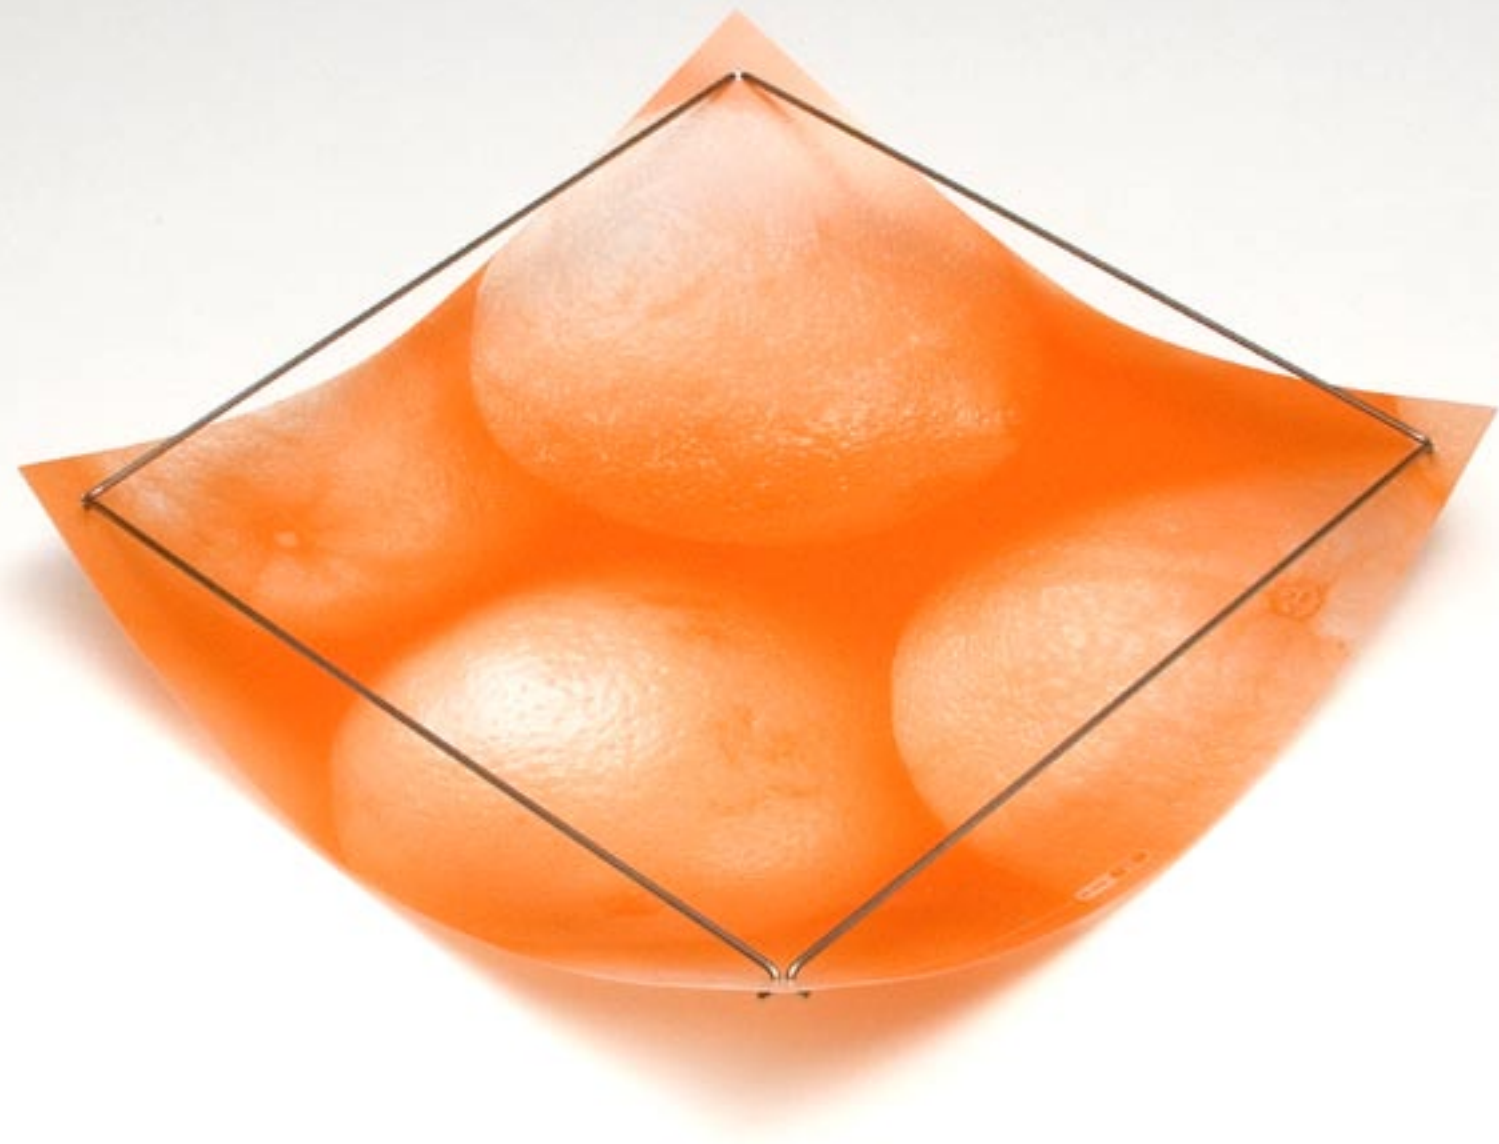

design © en © door **HD ontwerp** • Tilburg • Nederland

foto's: **Femke Dusée** • Amsterdam